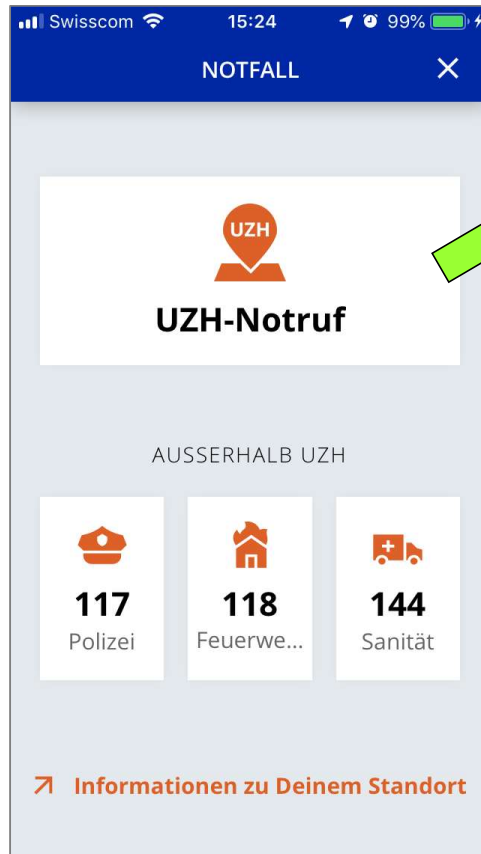

<https://www.app.uzh.ch/de.html>

direkte Telefon-Verbindung
zum ServiceCenter Irchel